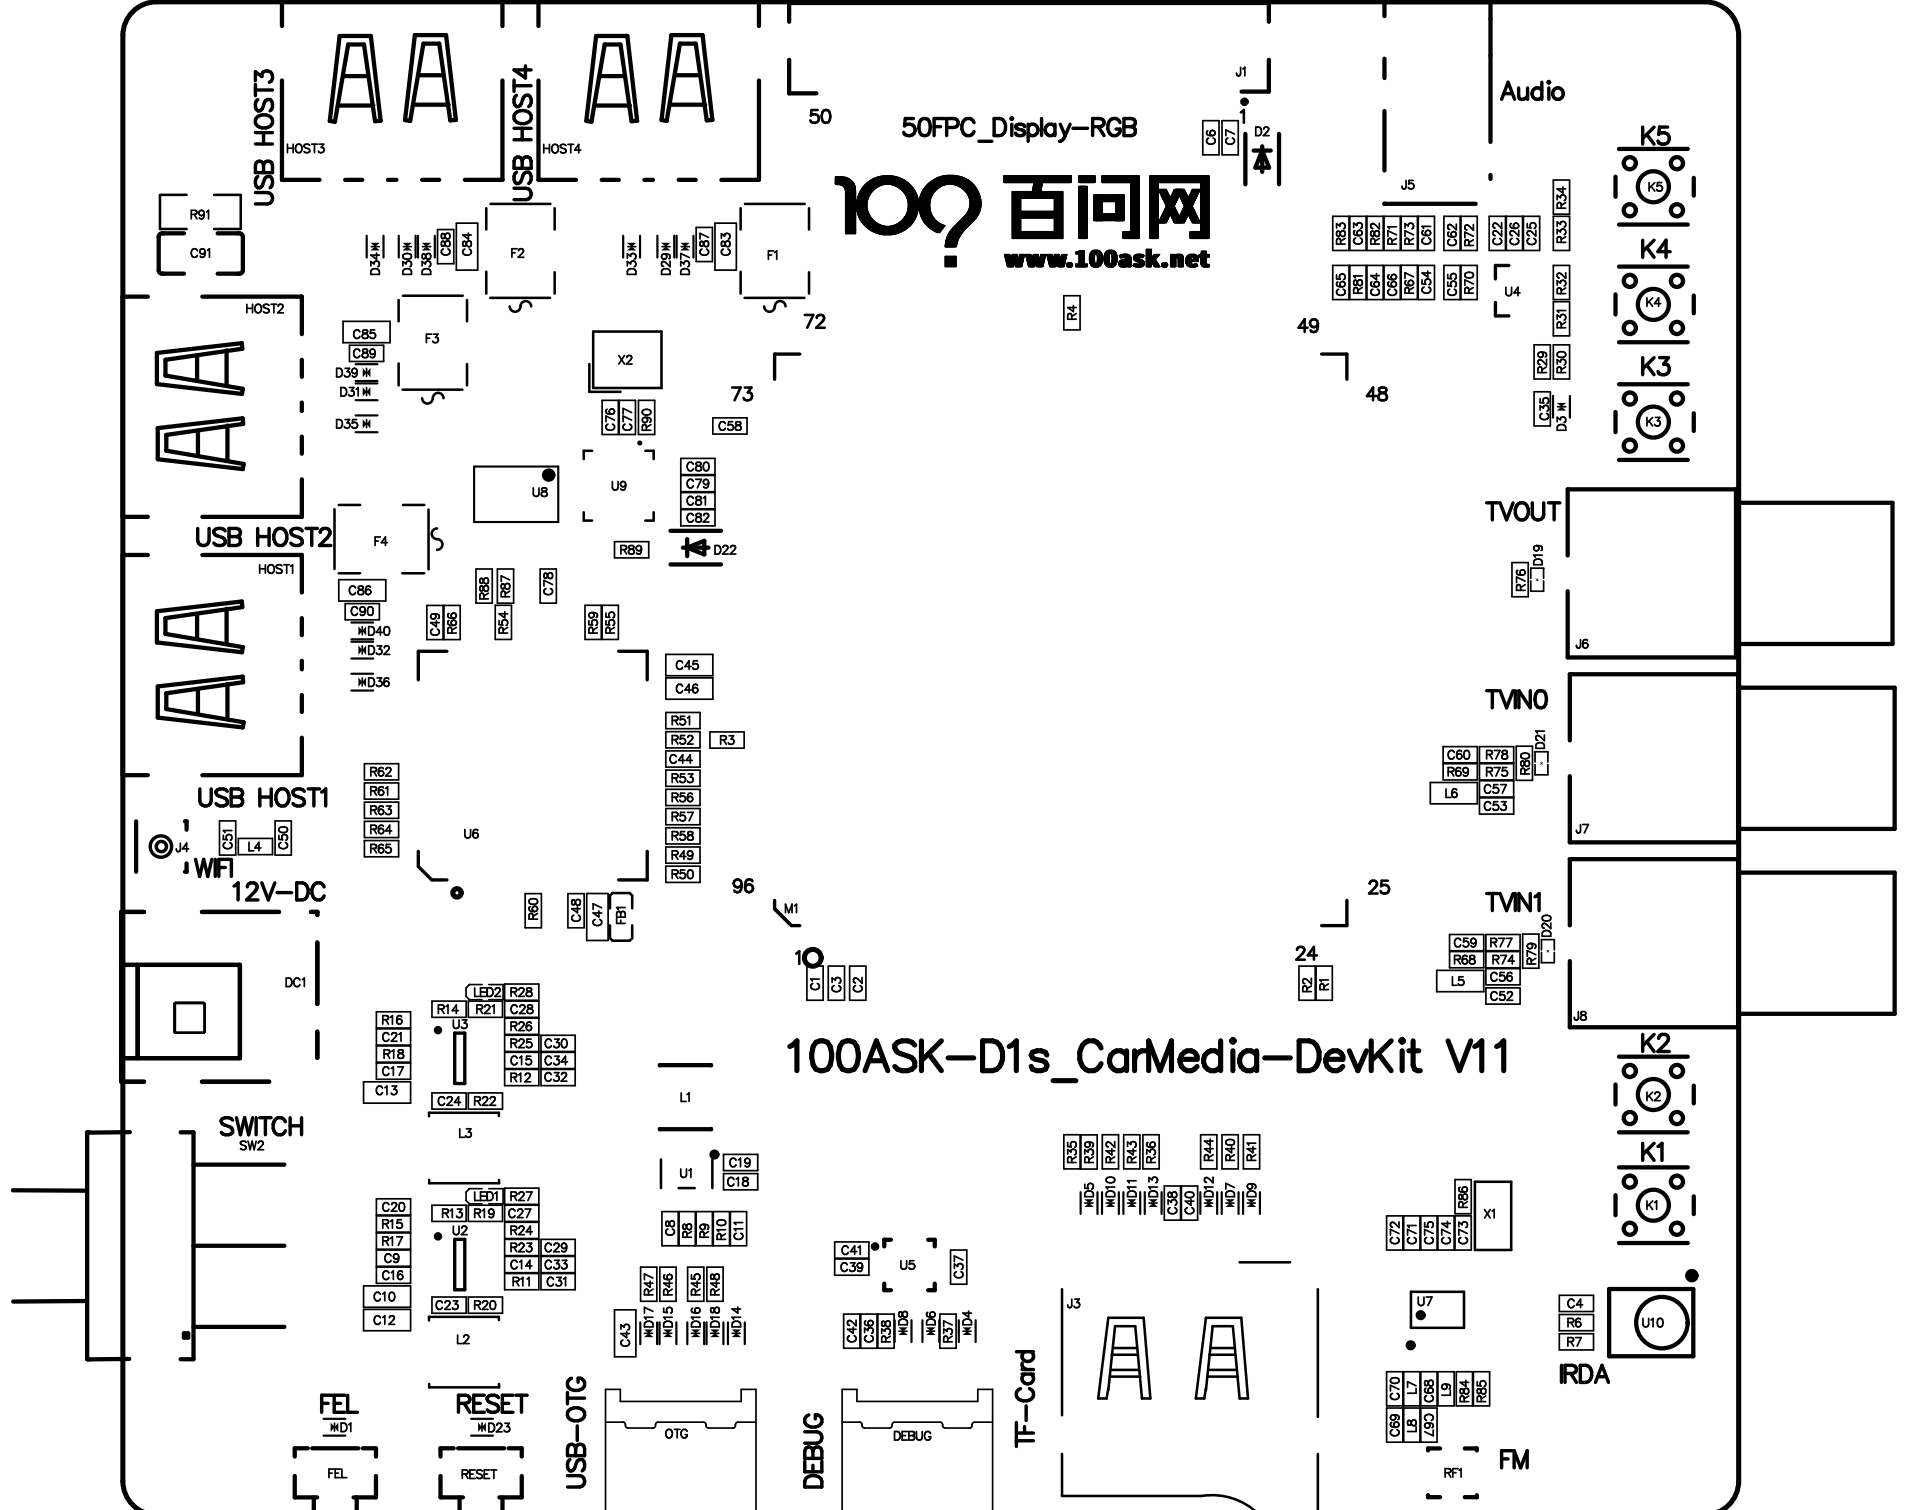

50FPC_Display-RGB

100ASK-D1s_CarMedia-DevKit V11

Audio

TVOUT

TVNO

TVN1

RDA

SW2