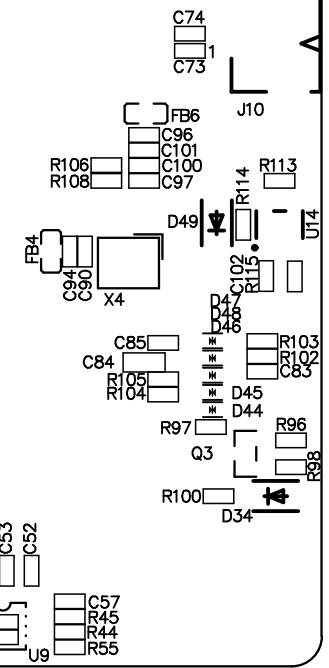

DongshanPI-Vision

TE 2309413-1

DATE CODE

K510\_CORE

BOOT0  
BOOT1

SW4

RST

MARK4

CARD1

MARK3

CSI2

CSI1

DVP

MARK2